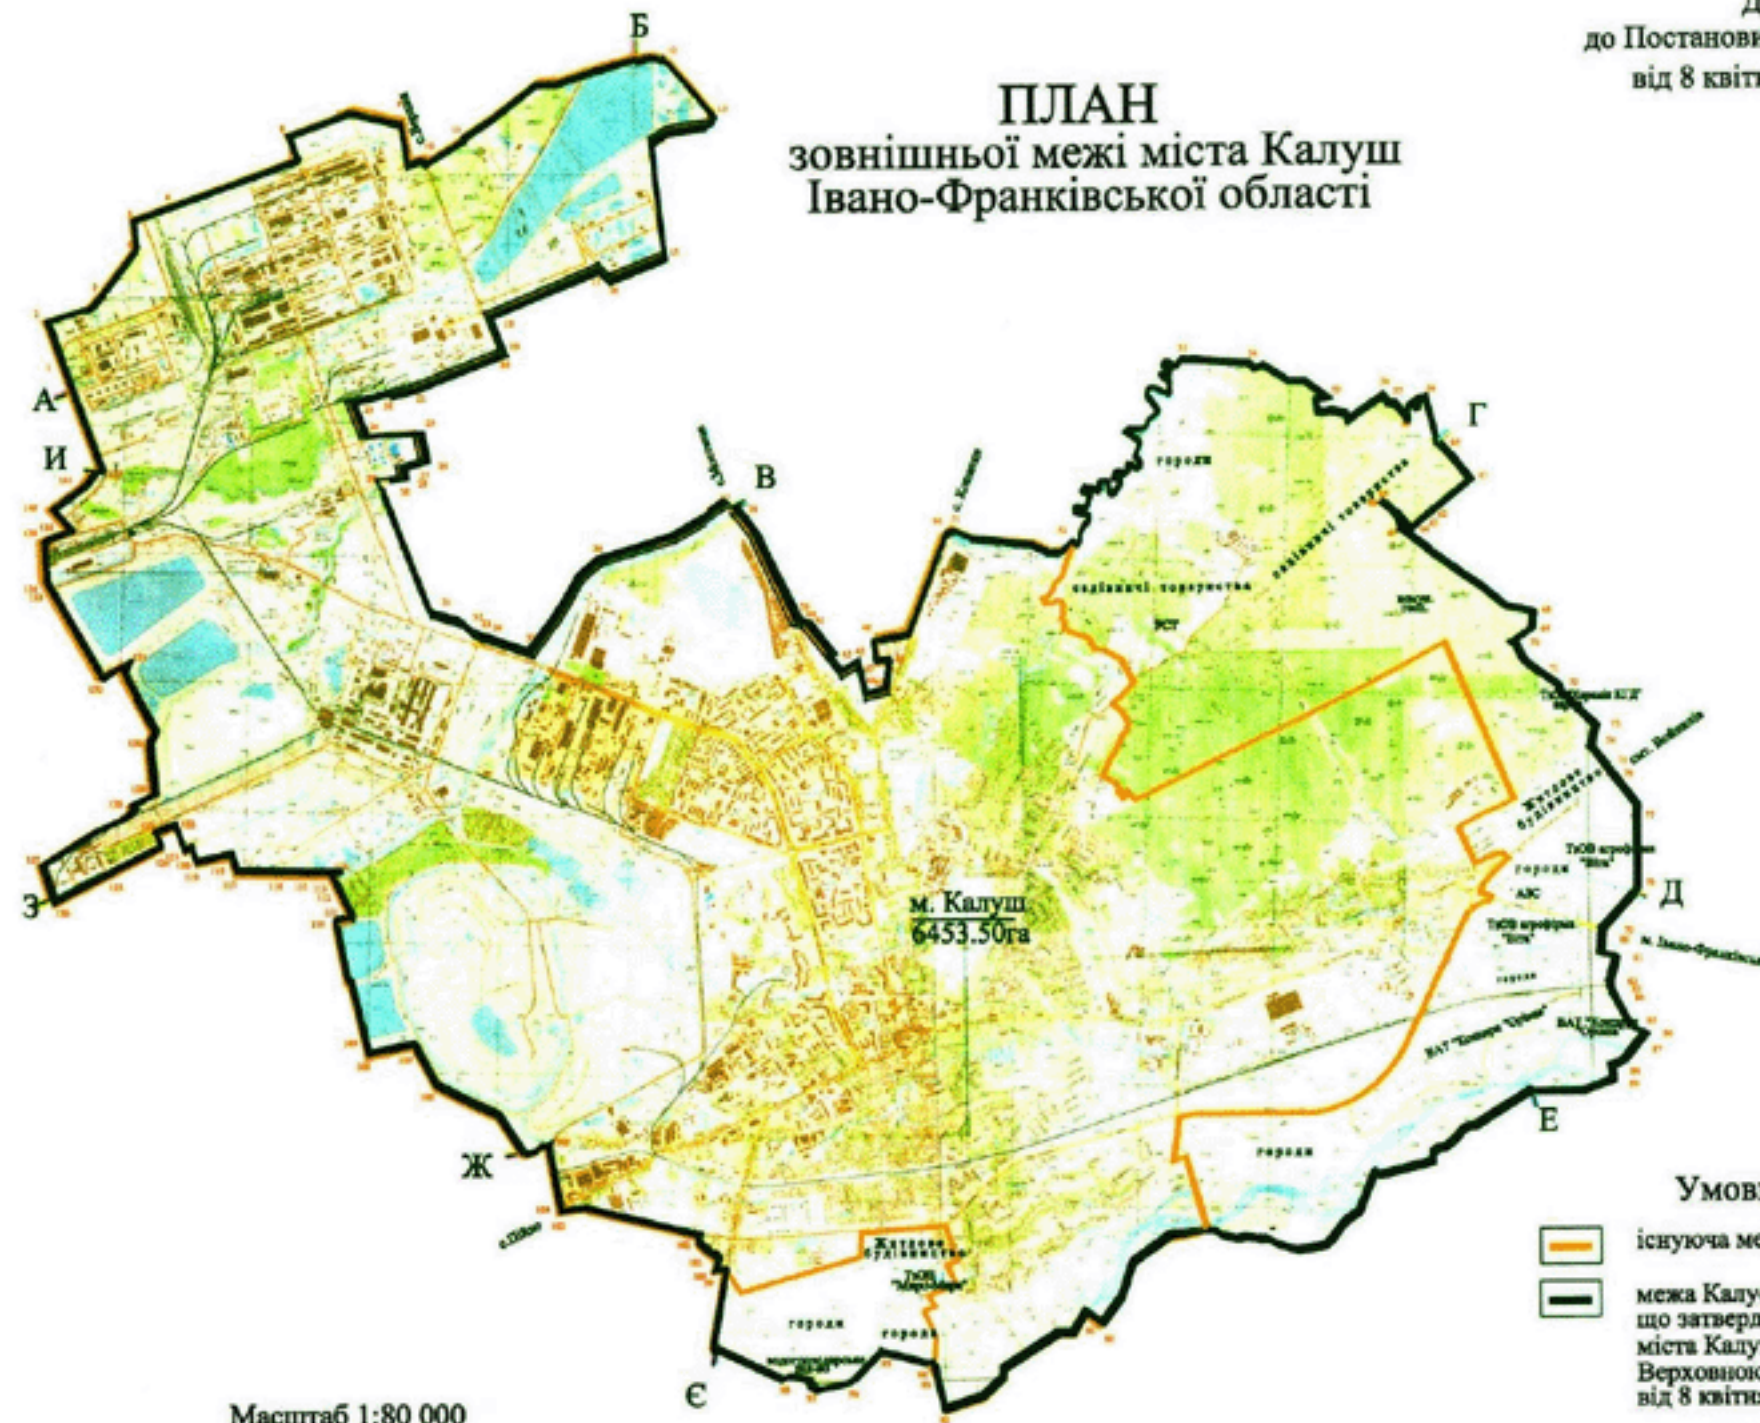

ПЛАН

зовнішньої межі міста Калуш Івано-Франківської області

Масштаб 1:80 000

- Умовні позначення**
-  існуюча межа міста Калуш
 -  межа Калузької міської ради, що затверджується як межа міста Калуш Постановою Верховною Радою України від 8 квітня 2005 року №2537-IV