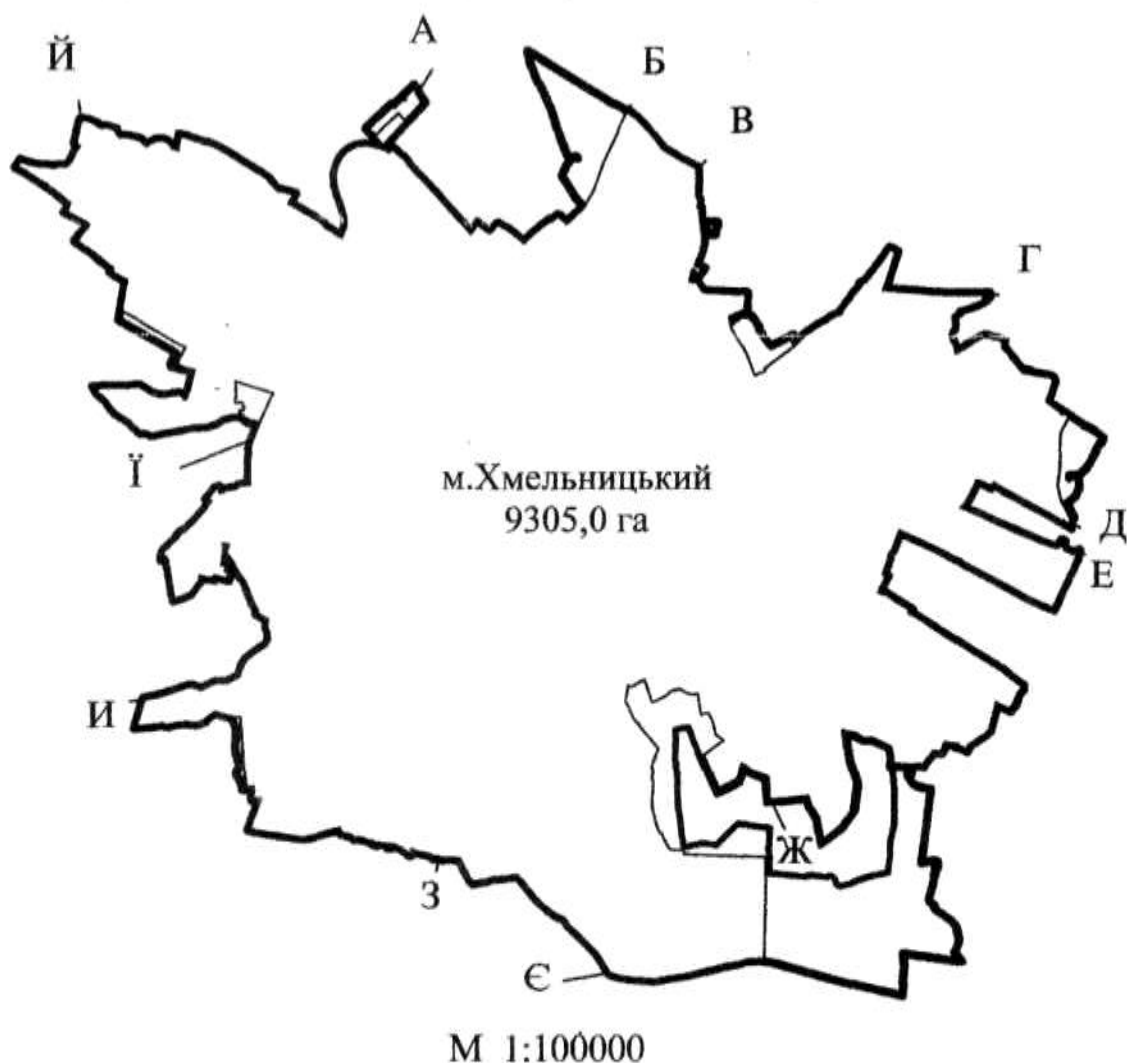

ПЛАН
зовнішньої межі м.Хмельницький Хмельницької області

Опис меж:

від А до Б - Грузевицька сільська рада
від Б до В - Лісовогринівецька сільська рада
від В до Г - Стуфчинецька сільська рада
від Г до Д - Давидковецька сільська рада
від Д до Е - Стуфчинецька сільська рада
від Е до Є - Копистинська сільська рада
від Ж до Ж - Копистинська сільська рада
від Є до З - Ружичанська сільська рада
від З до И - Розсошанська сільська рада
від И до Ї - Шаровечківська сільська рада
від Ї до Й - Грузевицька сільська рада
від Й до А - Олешинська сільська рада

Умовні позначення:

- - існуюча межа м.Хмельницький
- - зовнішня межа м.Хмельницький,
яка встановлена Постановою
Верховної Ради України
- - землі, які включено в межі
м.Хмельницький