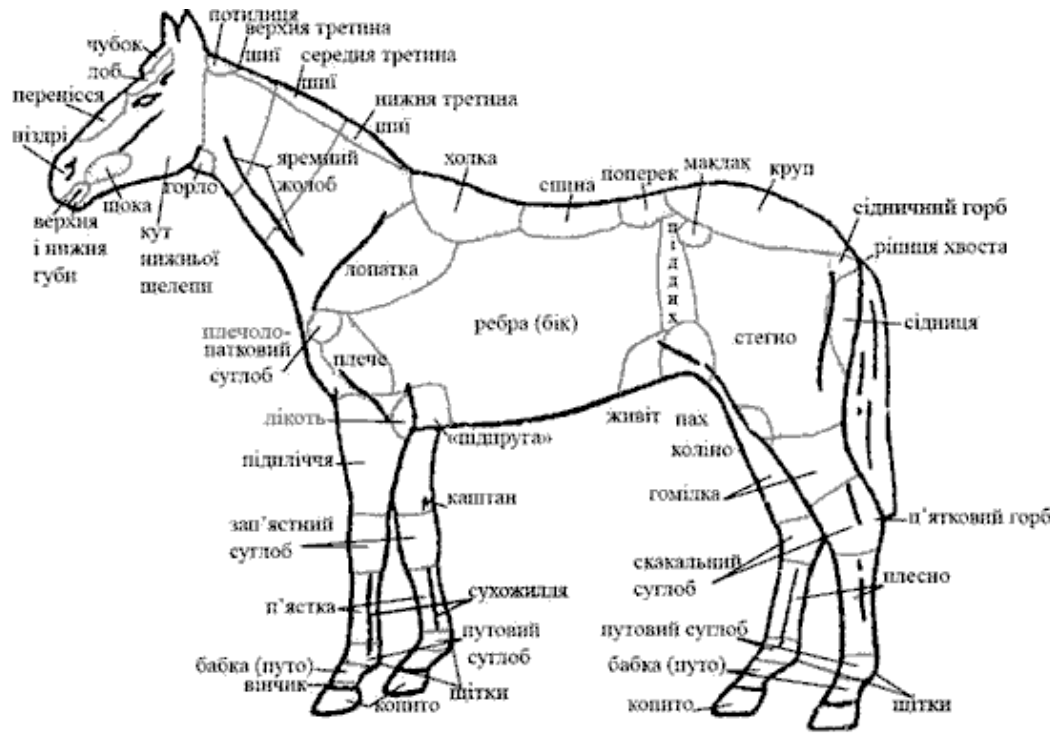

# СТАТІ КОНЯ

Голова і шия (вигляд знизу)

задні кінцівки (вигляд ззаду)

передні кінцівки (вигляд ззаду)

### СТАТЬ, ВІДМІТИНИ І ПРИКМЕТИ

СТАТЬ		КІНЦІВКИ	
Жеребець	Білий вінчик	Біла пляма на вінчику	
Кобила	Біла в півбабки (півпута)	- спереду	
Мерин	Біла бабка (путо)	- зовні	
	Біла до половини путового суглоба	- зсередини	
	Біла з путовим суглобом	- в п'ятці	
	Біла вище путового суглоба	Мастні плями на вінчику	
	Біла в півп'ястки, плесна	- несиметричні	
	Біла п'ястка, плесно	- зубчасті	
	Біла до половини зап'ястного, скакального суглоба	облямівка	
	Біла з зап'ястним, скакальним суглобом	сиве волосся	
Г О Л О В А			
Завиток	Подовжена зірка	Вузька проточина	Звивиста проточина
Сивина	Несиметрична зірка	Широка проточина	Облямівка
Зірочка	Серпоподібна зірка	Проточина зі змішаним волоссям	Біла смужка
Мала зірка	- правовідкрита	Несиметрична проточина	Тільна пляма
Зірка	- лівовідкрита	Проточина, що розширюється	Більмо
Велика зірка	Зірка зі змішаним волоссям	Переривиста проточина	

			
На лобі сивина, по середній лінії - завиток на рівні очей	Угорі і ліворуч маленька зірка, по середній лінії завиток на рівні очей	По середній лінії - зірка із завитком на рівні очей	Угорі велика зірка, по середній лінії нижче рівня очей - завиток
			
Завиток по середній лінії на верхньому рівні очей	Завиток по середній лінії вище рівня очей	Завиток по середній лінії нижче рівня очей	Завиток на переніссі
			
Два завитки по горизонталі на рівні очей	Два завитки по діагоналі, правий - вище рівня очей	Два завитки по вертикальній середній лінії	Два завитки по діагоналі, лівий - вище рівня очей
			
На лобі ліворуч - маленька зірка, праворуч - завиток вище рівня очей	У центрі - подовжена зірка, поряд ліворуч вище рівня очей - завиток	Вище лівого ока - велика пляма сивого волосся. У центрі нижче рівня очей - завиток	На лобі, ліворуч і вище рівня очей - завиток. Праворуч на переніссі велика пляма сивого волосся