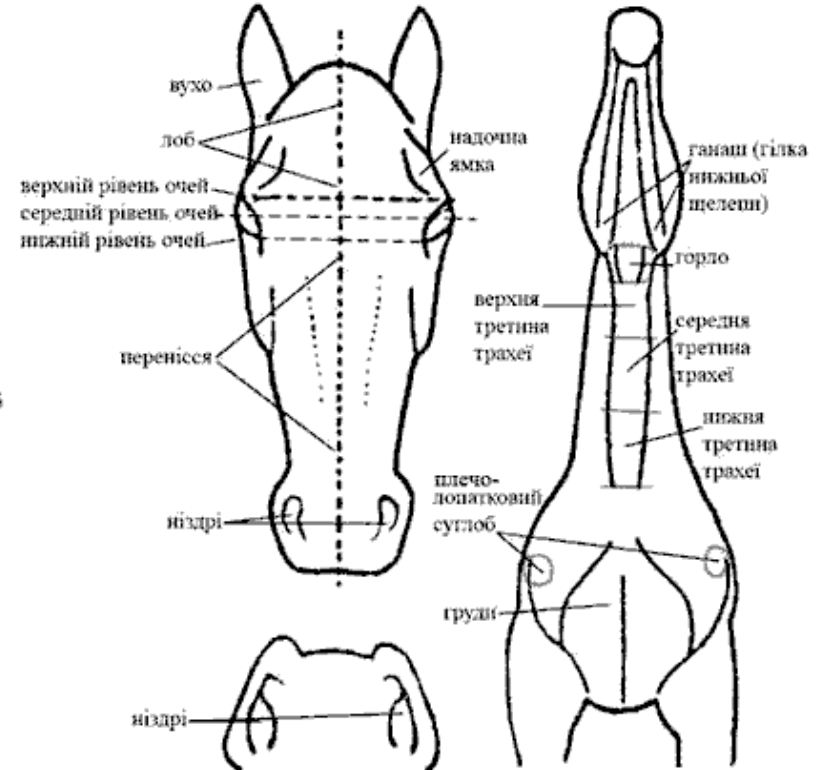

# СТАТІ КОНЯ

Голова і шия (вигляд знизу)

задні кінцівки (вигляд ззаду)

передні кінцівки (вигляд ззаду)

### СТАТЬ, ВІДМІТИНИ І ПРИКМЕТИ

СТАТЬ		КІНЦІВКИ	
Жеребець	Білий вінчик	Біла пляма на вінчику	
Кобила	Біла в півбабки (півпута)	- спереду	
Мерин	Біла бабка (путо)	- зовні	
	Біла до половини путового суглоба	- зсередини	
	Біла з путовим суглобом	- в п'ятці	
	Біла вище путового суглоба	Мастні плями на вінчику	
	Біла в півп'ястки, плесна	- несиметричні	
	Біла п'ястка, плесно	- зубчасті	
	Біла до половини зап'ястного, скакального суглоба	облямівка	
	Біла з зап'ястним, скакальним суглобом	сиве волосся	
Г О Л О В А			
Завиток	Подовжена зірка	Вузька проточина	Звивиста проточина
Сивина	Несиметрична зірка	Широка проточина	Облямівка
Зірочка	Серпоподібна зірка	Проточина зі змішаним волоссям	Біла смужка
Мала зірка	- правовідкрита	Несиметрична проточина	Тільна пляма
Зірка	- лівовідкрита	Проточина, що розширюється	Більмо
Велика зірка	Зірка зі змішаним волоссям	Переривиста проточина	

			
На лобі сивина, по середній лінії - завиток на рівні очей	Угорі і ліворуч маленька зірка, по середній лінії завиток на рівні очей	По середній лінії - зірка із завитком на рівні очей	Угорі велика зірка, по середній лінії нижче рівня очей - завиток
			
Завиток по середній лінії на верхньому рівні очей	Завиток по середній лінії вище рівня очей	Завиток по середній лінії нижче рівня очей	Завиток на переніссі
			
Два завитки по горизонталі на рівні очей	Два завитки по діагоналі, правий - вище рівня очей	Два завитки по вертикальній середній лінії	Два завитки по діагоналі, лівий - вище рівня очей
			
На лобі ліворуч - маленька зірка, праворуч - завиток вище рівня очей	У центрі - подовжена зірка, поряд ліворуч вище рівня очей - завиток	Вище лівого ока - велика пляма сивого волосся. У центрі нижче рівня очей - завиток	На лобі, ліворуч і вище рівня очей - завиток. Праворуч на переніссі велика пляма сивого волосся