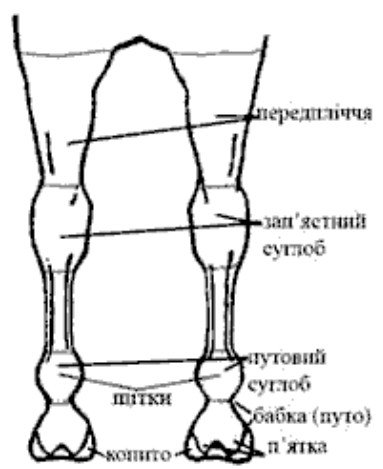

# СТАТІ КОНЯ

Голова і шия (вигляд знизу)

задні кінцівки (вигляд ззаду)

передні кінцівки (вигляд ззаду)

### СТАТЬ, ВІДМІТИНИ І ПРИКМЕТИ

СТАТЬ		КІНЦІВКИ	
Жеребець	Білий вінчик	Біла пляма на вінчику	
Кобила	Біла в півбабки (півпута)	- спереду	
Мерин	Біла бабка (путо)	- зовні	
	Біла до половини путового суглоба	- зсередини	
	Біла з путовим суглобом	- в п'ятці	
	Біла вище путового суглоба	Мастні плями на вінчику	
	Біла в півп'ястки, плесна	- несиметричні	
	Біла п'ястка, плесно	- зубчасті	
	Біла до половини зап'ястного, скакального суглоба	облямівка	
	Біла з зап'ястним, скакальним суглобом	сиве волосся	
Г О Л О В А			
Завиток	Подовжена зірка	Вузька проточина	Звивиста проточина
Сивина	Несиметрична зірка	Широка проточина	Облямівка
Зірочка	Серпоподібна зірка	Проточина зі змішаним волоссям	Біла смужка
Мала зірка	- правовідкрита	Несиметрична проточина	Тільна пляма
Зірка	- лівовідкрита	Проточина, що розширюється	Більмо
Велика зірка	Зірка зі змішаним волоссям	Переривиста проточина	

			
На лобі сивина, по середній лінії - завиток на рівні очей	Угорі і ліворуч маленька зірка, по середній лінії завиток на рівні очей	По середній лінії - зірка із завитком на рівні очей	Угорі велика зірка, по середній лінії нижче рівня очей - завиток
			
Завиток по середній лінії на верхньому рівні очей	Завиток по середній лінії вище рівня очей	Завиток по середній лінії нижче рівня очей	Завиток на переніссі
			
Два завитки по горизонталі на рівні очей	Два завитки по діагоналі, правий - вище рівня очей	Два завитки по вертикальній середній лінії	Два завитки по діагоналі, лівий - вище рівня очей
			
На лобі ліворуч - маленька зірка, праворуч - завиток вище рівня очей	У центрі - подовжена зірка, поряд ліворуч вище рівня очей - завиток	Вище лівого ока - велика пляма сивого волосся. У центрі нижче рівня очей - завиток	На лобі, ліворуч і вище рівня очей - завиток. Праворуч на переніссі велика пляма сивого волосся