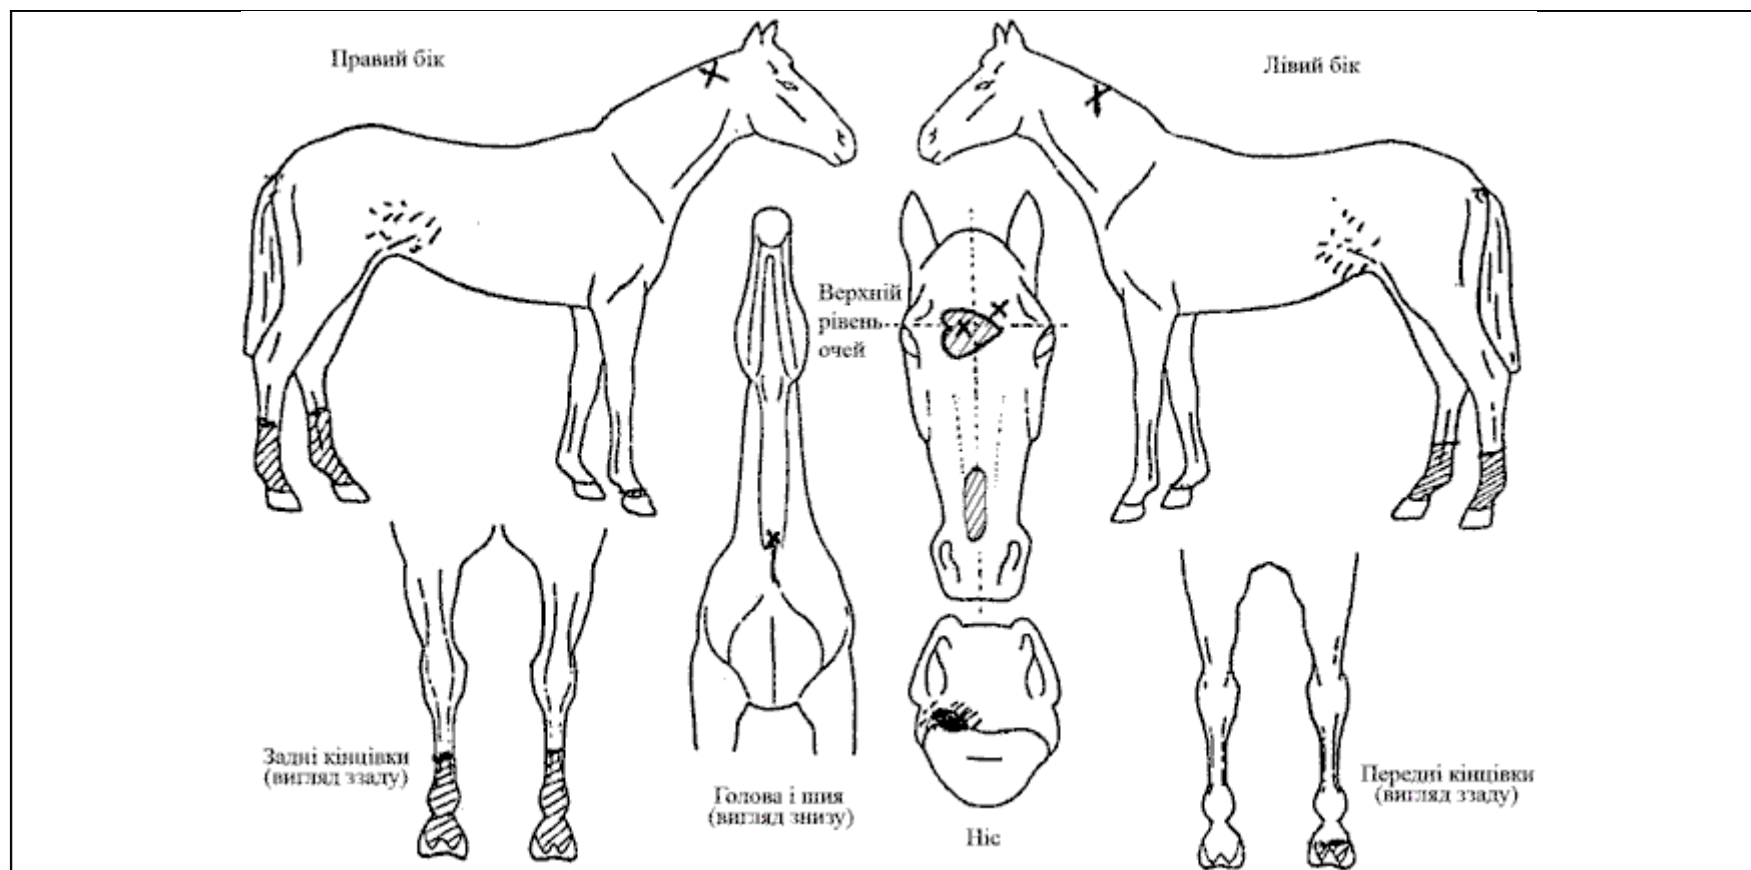

Голова	горизонтальна серцеподібна зірка, спрямована вістрям до лівого ока. Праворуч на верхньому рівні очей завиток, ліворуч по діагоналі другий завиток вище рівня очей. На переніссі біла смужка. Праворуч на верхній губі тільна пляма в сивині
Шия	ліворуч на середині, праворуч у верхній третині гребеня та у нижній третині трахеї - завитки
Кінцівки	
ліва передня	
права передня	біла по вінчику
ліва задня	біла до половини плесна
права задня	біла до половини плесна
Тулуб	плями сивого волосся в правому та лівому пахах і корені хвоста