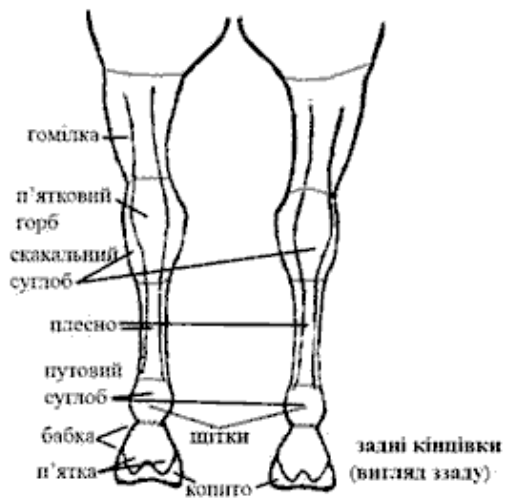

# СТАТІ КОНЯ

Голова і шия (вигляд знизу)

задні кінцівки (вигляд ззаду)

передні кінцівки (вигляд ззаду)

### СТАТЬ, ВІДМІТИНИ І ПРИКМЕТИ

СТАТЬ		КІНЦІВКИ	
Жеребець	Білий вінчик	Біла пляма на вінчику	
Кобила	Біла в півбабки (півпута)	- спереду	
Мерин	Біла бабка (путо)	- зовні	
	Біла до половини путового суглоба	- зсередини	
	Біла з путовим суглобом	- в п'ятці	
	Біла вище путового суглоба	Мастні плями на вінчику	
	Біла в півп'ястки, плесна	- несиметричні	
	Біла п'ястка, плесно	- зубчасті	
	Біла до половини зап'ястного, скакального суглоба	облямівка	
	Біла з зап'ястним, скакальним суглобом	сиве волосся	
Г О Л О В А			
Завиток	Подовжена зірка	Вузька проточина	Звивиста проточина
Сивина	Несиметрична зірка	Широка проточина	Облямівка
Зірочка	Серпоподібна зірка	Проточина зі змішаним волоссям	Біла смужка
Мала зірка	- правовідкрита	Несиметрична проточина	Тільна пляма
Зірка	- лівовідкрита	Проточина, що розширюється	Більмо
Велика зірка	Зірка зі змішаним волоссям	Переривиста проточина	

			
На лобі сивина, по середній лінії - завиток на рівні очей	Угорі і ліворуч маленька зірка, по середній лінії завиток на рівні очей	По середній лінії - зірка із завитком на рівні очей	Угорі велика зірка, по середній лінії нижче рівня очей - завиток
			
Завиток по середній лінії на верхньому рівні очей	Завиток по середній лінії вище рівня очей	Завиток по середній лінії нижче рівня очей	Завиток на переніссі
			
Два завитки по горизонталі на рівні очей	Два завитки по діагоналі, правий - вище рівня очей	Два завитки по вертикальній середній лінії	Два завитки по діагоналі, лівий - вище рівня очей
			
На лобі ліворуч - маленька зірка, праворуч - завиток вище рівня очей	У центрі - подовжена зірка, поряд ліворуч вище рівня очей - завиток	Вище лівого ока - велика пляма сивого волосся. У центрі нижче рівня очей - завиток	На лобі, ліворуч і вище рівня очей - завиток. Праворуч на переніссі велика пляма сивого волосся