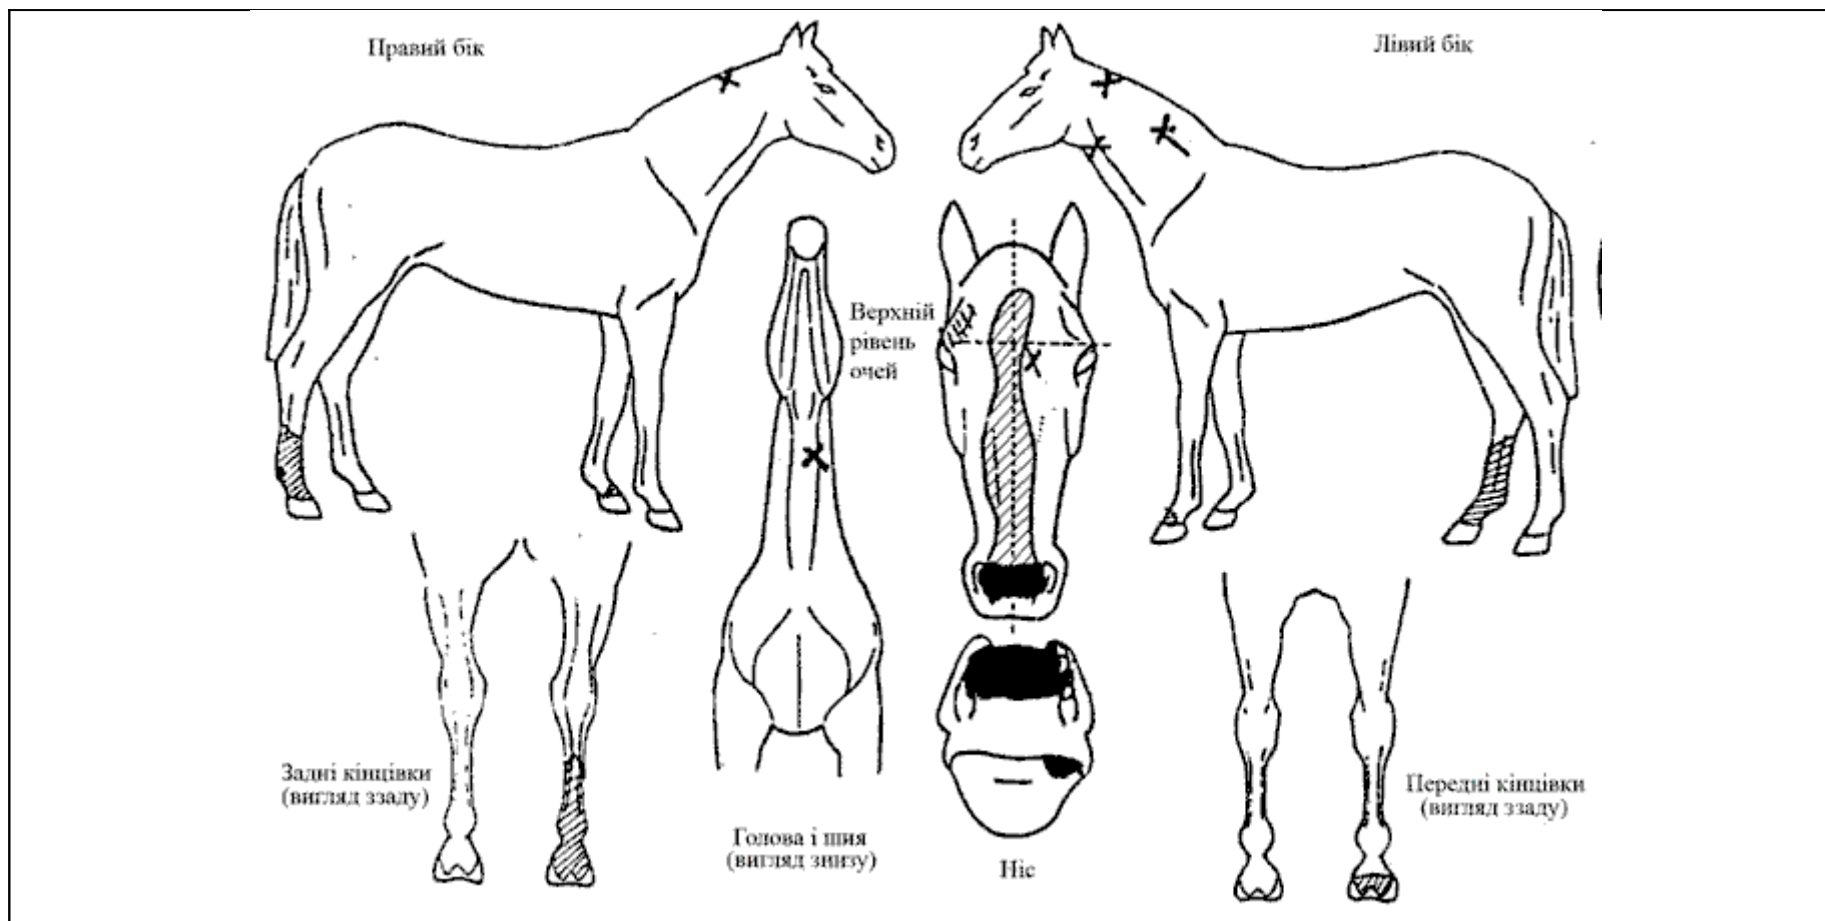

Голова	подовжена зірка з широкою проточиною по перенісцю, яка закінчується великою тільною плямою між ніздрів. Ліворуч на нижній губі невелика тільна пляма. Над правим оком сиве волосся. Ліворуч на рівні очей завиток
Шия	у верхній третині гребеня – з обох боків, трахеї – праворуч, на лівому боці шиї ззаду - по завитку
Кінцівки	
ліва передня	біла по вінчику спереду
права передня	біла в п'ятці
ліва задня	
права задня	біла до половини плесна, ззаду вище; зовні на путовому суглобі мастна пляма
Тулуб