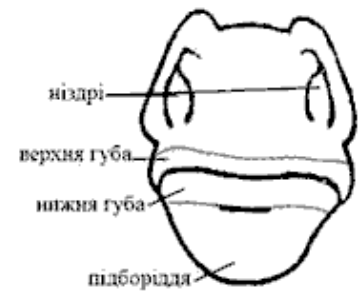

# СТАТІ КОНЯ

Голова і шия (вигляд знизу)

задні кінцівки (вигляд ззаду)

передні кінцівки (вигляд ззаду)

### СТАТЬ, ВІДМІТИНИ І ПРИКМЕТИ

СТАТЬ		КІНЦІВКИ	
Жеребець	Білий вінчик	Біла пляма на вінчику	
Кобила	Біла в півбабки (півпута)	- спереду	
Мерин	Біла бабка (путо)	- зовні	
	Біла до половини путового суглоба	- зсередини	
	Біла з путовим суглобом	- в п'ятці	
	Біла вище путового суглоба	Мастні плями на вінчику	
	Біла в півп'ястки, плесна	- несиметричні	
	Біла п'ястка, плесно	- зубчасті	
	Біла до половини зап'ястного, скакального суглоба	облямівка	
	Біла з зап'ястним, скакальним суглобом	сиве волосся	
Г О Л О В А			
Завиток	Подовжена зірка	Вузька проточина	Звивиста проточина
Сивина	Несиметрична зірка	Широка проточина	Облямівка
Зірочка	Серпоподібна зірка	Проточина зі змішаним волоссям	Біла смужка
Мала зірка	- правовідкрита	Несиметрична проточина	Тільна пляма
Зірка	- лівовідкрита	Проточина, що розширюється	Більмо
Велика зірка	Зірка зі змішаним волоссям	Переривиста проточина	

			
На лобі сивина, по середній лінії - завиток на рівні очей	Угорі і ліворуч маленька зірка, по середній лінії завиток на рівні очей	По середній лінії - зірка із завитком на рівні очей	Угорі велика зірка, по середній лінії нижче рівня очей - завиток
			
Завиток по середній лінії на верхньому рівні очей	Завиток по середній лінії вище рівня очей	Завиток по середній лінії нижче рівня очей	Завиток на переніссі
			
Два завитки по горизонталі на рівні очей	Два завитки по діагоналі, правий - вище рівня очей	Два завитки по вертикальній середній лінії	Два завитки по діагоналі, лівий - вище рівня очей
			
На лобі ліворуч - маленька зірка, праворуч - завиток вище рівня очей	У центрі - подовжена зірка, поряд ліворуч вище рівня очей - завиток	Вище лівого ока - велика пляма сивого волосся. У центрі нижче рівня очей - завиток	На лобі, ліворуч і вище рівня очей - завиток. Праворуч на переніссі велика пляма сивого волосся