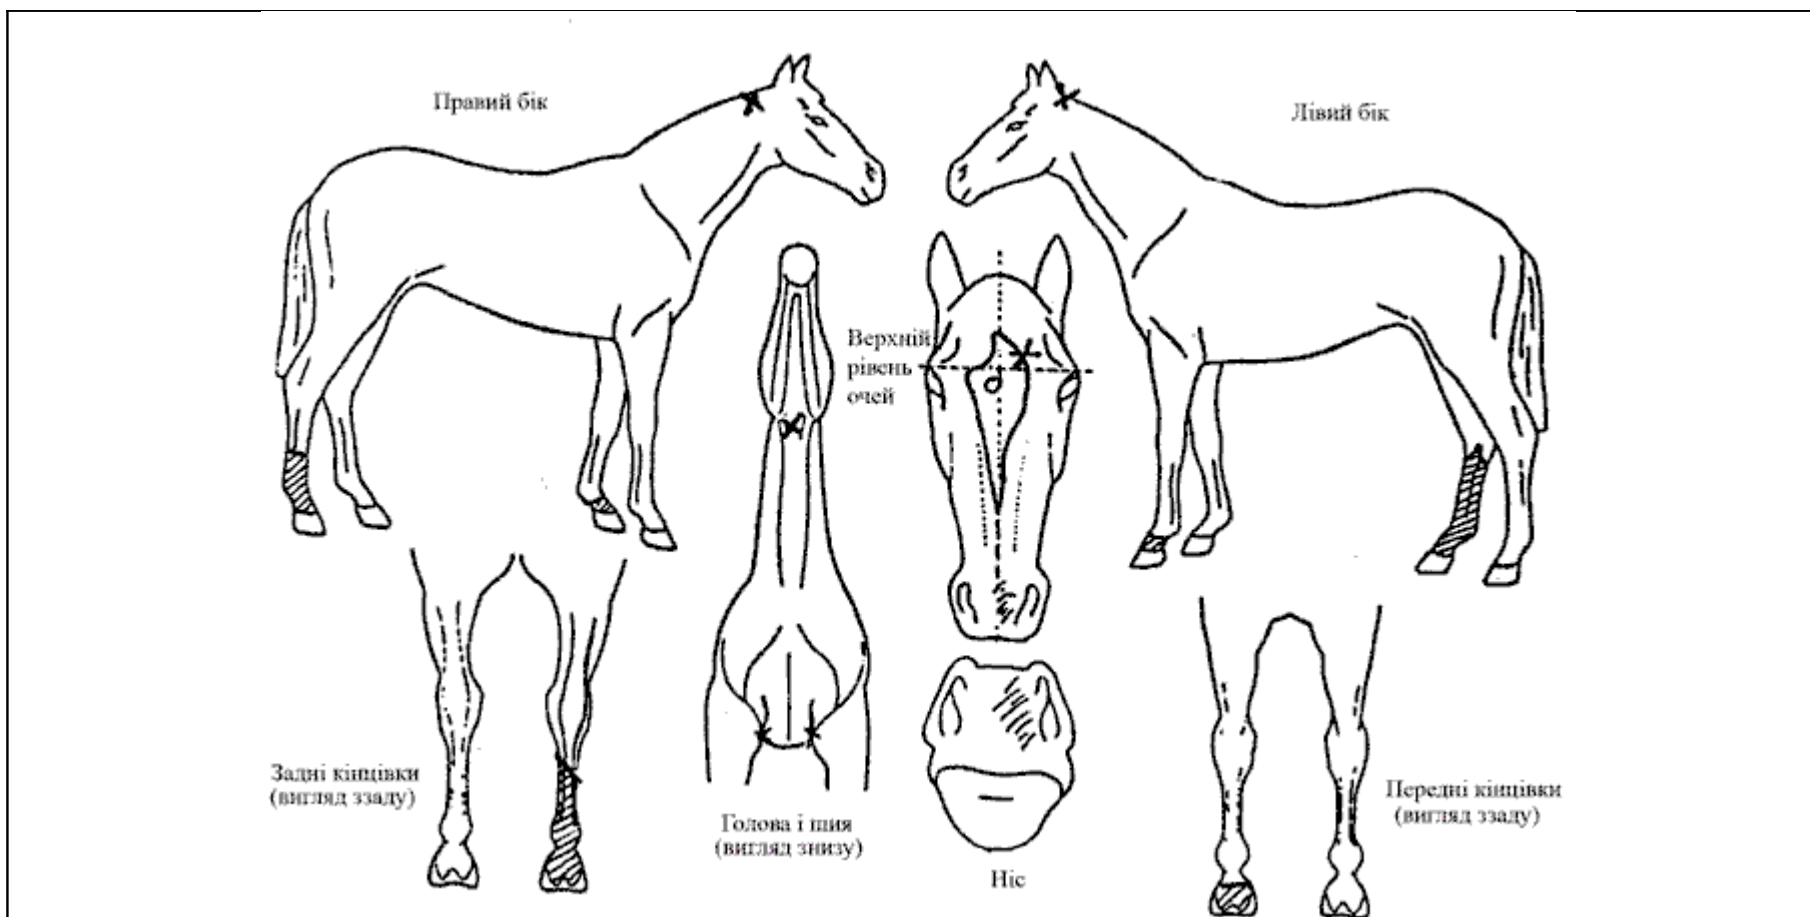

Голова	велика овальна зірка з проточиною, яка звужується і закінчується на перенісці; праворуч на зірці виїмка, усередині магна пляма. Ліворуч на лобі завиток вище рівня очей. Біля лівої ніздрі ділянка сивого волосся
Шия	у верхній третині гребеня з обох боків завитки, лівий попереду; третій завиток на горлі
Кінцівки	
ліва передня	біла в півпуга
права передня	
ліва задня	
права задня	біла до половини плесна, всередині до скакального суглоба. Зовні й усередині на вінчику дві магні плями
Тулуб	з обох боків грудей завитки