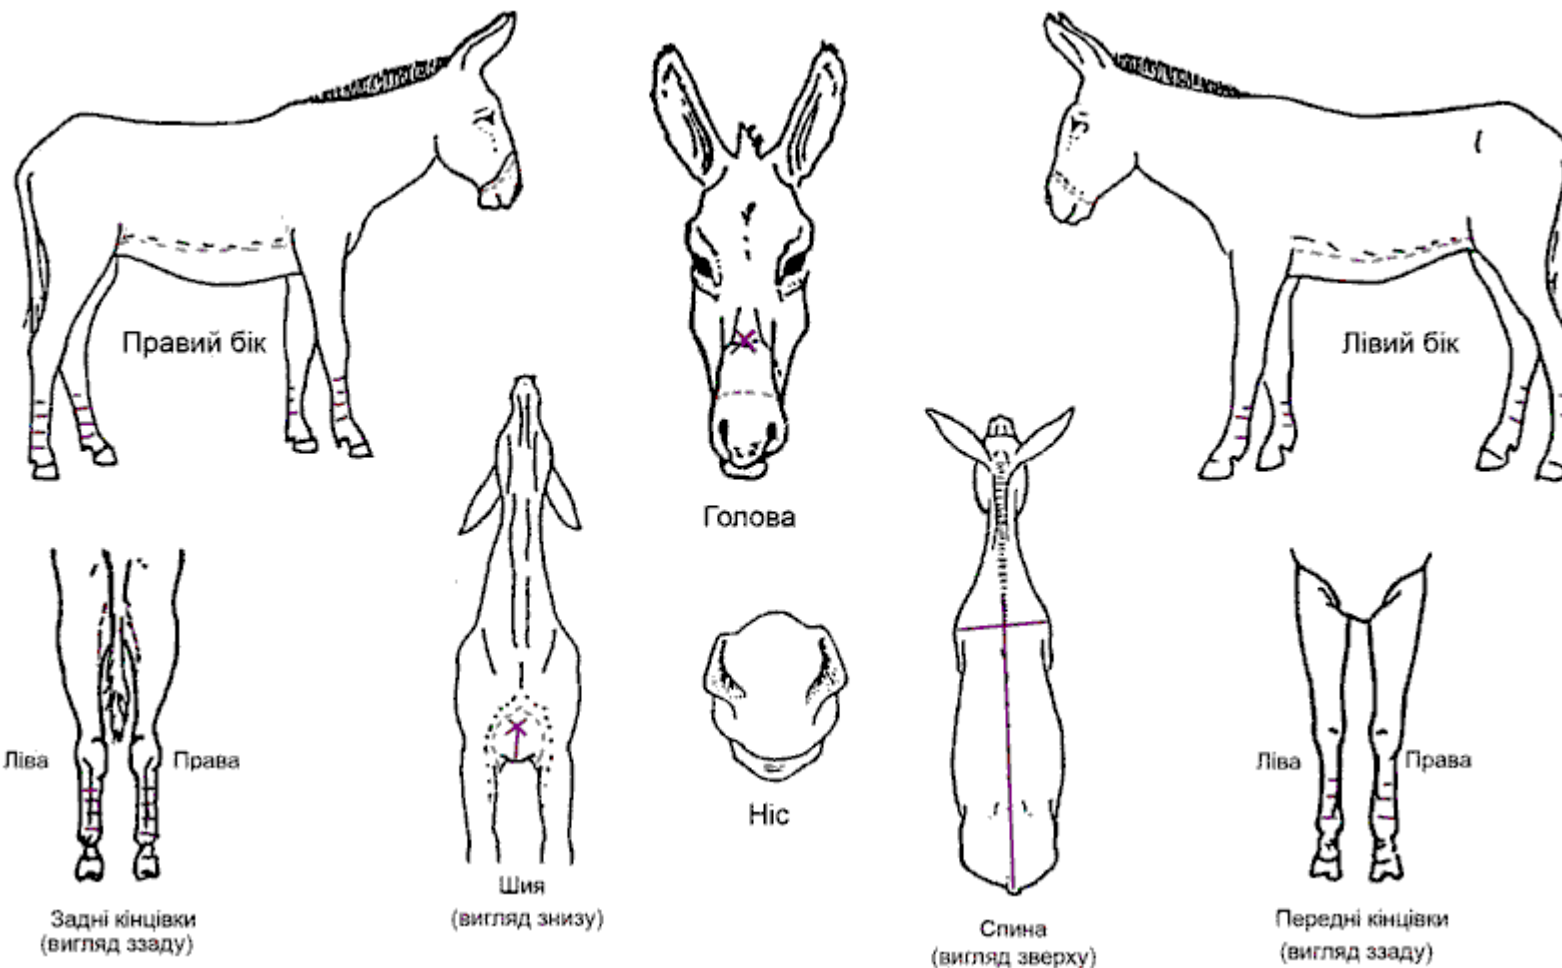

<b>Голова</b>	подовжена зірка з широкою проточиною по перенісцю, яка закінчується великою тільною плямою між ніздрів. Ліворуч на нижній губі невелика тільна пляма. Над правим оком сиве волосся. Ліворуч на рівні очей завиток
<b>Шия</b>	у верхній третині гребеня – з обох боків, трахеї – праворуч, на лівому боці шиї ззаду - по завитку
<b>Кінцівки</b>	
<b>ліва передня</b>	біла по вінчику спереду
<b>права передня</b>	біла в п'ятці
<b>ліва задня</b>	
<b>права задня</b>	біла до половини плесна, ззаду вище; зовні на путовому суглобі мастна пляма
<b>Тулуб</b>	

<b>Голова</b>	горизонтальна серцеподібна зірка, спрямована вістрям до лівого ока. Праворуч на верхньому рівні очей завиток, ліворуч по діагоналі другий завиток вище рівня очей. На переніссі біла смужка. Праворуч на верхній губі тільна пляма в сивині
<b>Шия</b>	ліворуч на середині, праворуч у верхній третині гребеня та у нижній третині трахеї - завитки
<b>Кінцівки</b>	
<b>ліва передня</b>	
<b>права передня</b>	біла по вінчику
<b>ліва задня</b>	біла до половини плесна
<b>права задня</b>	біла до половини плесна
<b>Тулуб</b>	плями сивого волосся в правому та лівому пахах і корені хвоста

<b>Голова</b>	велика овальна зірка з проточиною, яка звужується і закінчується на перенісці; праворуч на зірці виїмка, усередині магна пляма. Ліворуч на лобі завиток вище рівня очей. Біля лівої ніздрі ділянка сивого волосся
<b>Шия</b>	у верхній третині гребеня з обох боків завитки, лівий попереду; третій завиток на горлі
<b>Кінцівки</b>	
<b>ліва передня</b>	біла в півпуга
<b>права передня</b>	
<b>ліва задня</b>	
<b>права задня</b>	біла до половини плесна, всередині до скакального суглоба. Зовні й усередині на вінчику дві магні плями
<b>Тулуб</b>	з обох боків грудей завитки